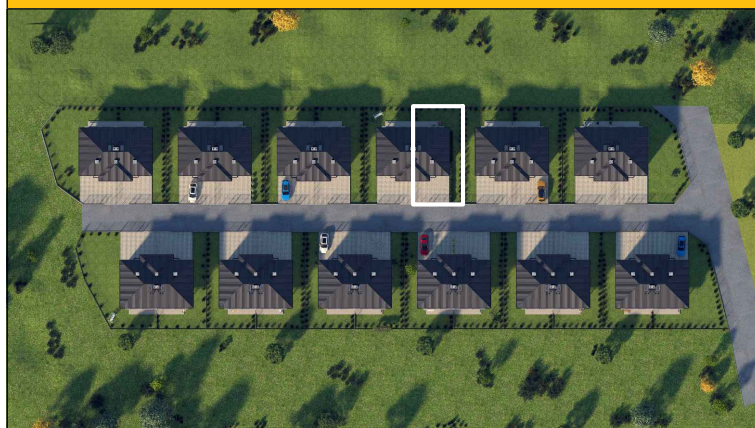

Apartamenty Wiejska

Przasnysz ul. Wiejska
Lokal C1

POWIERZCHNIA UŻYTKOWA LOKALU
102.62 m²

POWIERZCHNIA DZIAŁKI
263.50 m²

POWIERZCHNIA OGRODU
132.47 m²

PARTER

LP.	FUNKCJA POMIESZCZENIA	POWIERZCHNIA
1.	WIATROŁĄP	4.16 m ²
2.	ŁAZIENKA / C.O.	5.36 m ²
3.	ANEKS KUCHENNY	5.61 m ²
4.	SALON Z JADALNIĄ	34.60 m ²
5.	KLATKA SCHODOWA	1.94 m ²
ŁĄCZNIE		51.67 m²

Tel. 502 542 472

e-mail: kontakt@honesthouse.pl

www.honesthouse.pl

Apartamenty Wiejska

Przasnysz ul. Wiejska
Lokal C1

POWIERZCHNIA UŻYTKOWA LOKALU
102.62 m²

POWIERZCHNIA DZIAŁKI
263.50 m²

POWIERZCHNIA OGRODU
132.47 m²