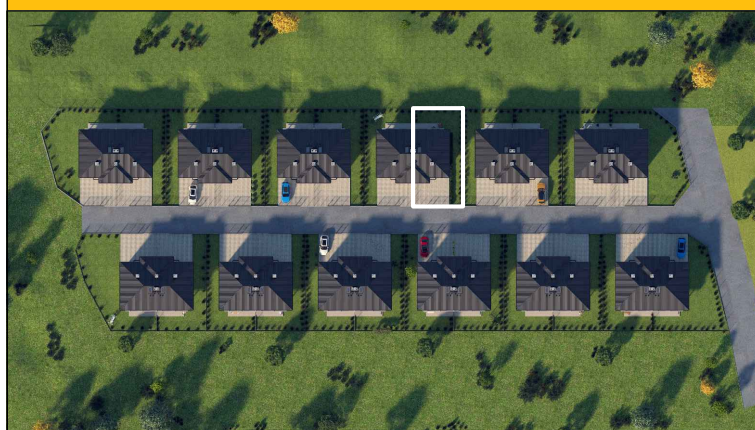

POWIERZCHNIA UŻYTKOWA LOKALU
102.62 m²

POWIERZCHNIA DZIAŁKI
263.50 m²

POWIERZCHNIA OGRODU
132.47 m²

I PIĘTRO