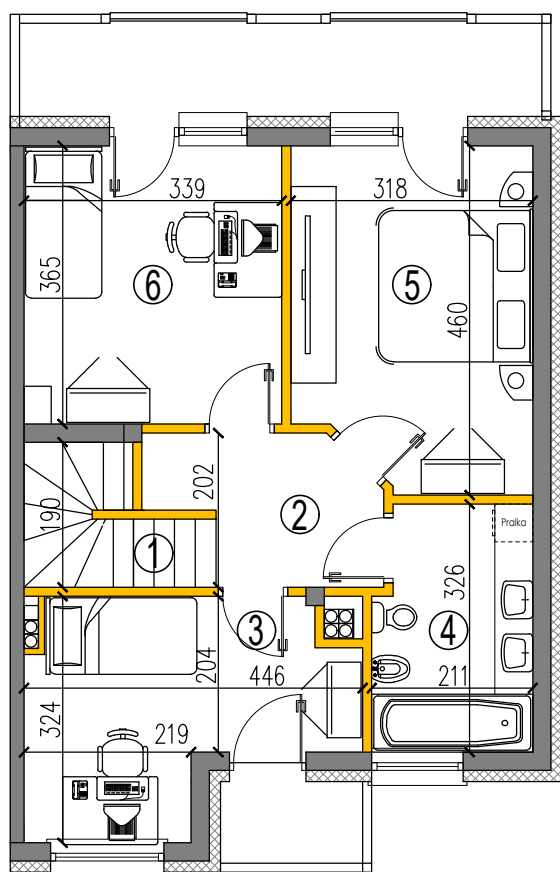

Apartamenty Wiejska

Przasnysz ul. Wiejska
Lokal C1

POWIERZCHNIA UŻYTKOWA LOKALU
102.62 m²

POWIERZCHNIA DZIAŁKI
263.50 m²

POWIERZCHNIA OGRODU
132.47 m²

PARTER

LP.	FUNKCJA POMIESZCZENIA	POWIERZCHNIA
1.	WIATROŁĄP	4.16 m ²
2.	ŁAZIENKA / C.O.	5.36 m ²
3.	ANEKS KUCHENNY	5.61 m ²
4.	SALON Z JADALNIĄ	34.60 m ²
5.	KLATKA SCHODOWA	1.94 m ²
ŁĄCZNIE		51.67 m²

Tel. 502 542 472

e-mail: kontakt@honesthouse.pl

www.honesthouse.pl

Apartamenty Wiejska

Przasnysz ul. Wiejska
Lokal C1

POWIERZCHNIA UŻYTKOWA LOKALU
102.62 m²

POWIERZCHNIA DZIAŁKI
263.50 m²

POWIERZCHNIA OGRODU
132.47 m²

I PIĘTRO

LP.	FUNKCJA POMIESZCZENIA	POWIERZCHNIA
1.	SCHODY	2.27 m ²
2.	KOMUNIKACJA	5.15 m ²
3.	POKÓJ	11.11 m ²
4.	ŁAZIENKA	6.54 m ²
5.	POKÓJ	13.69 m ²
6.	POKÓJ	12.19 m ²
	ŁĄCZNIE	50.95 m²

Tel. 502 542 472