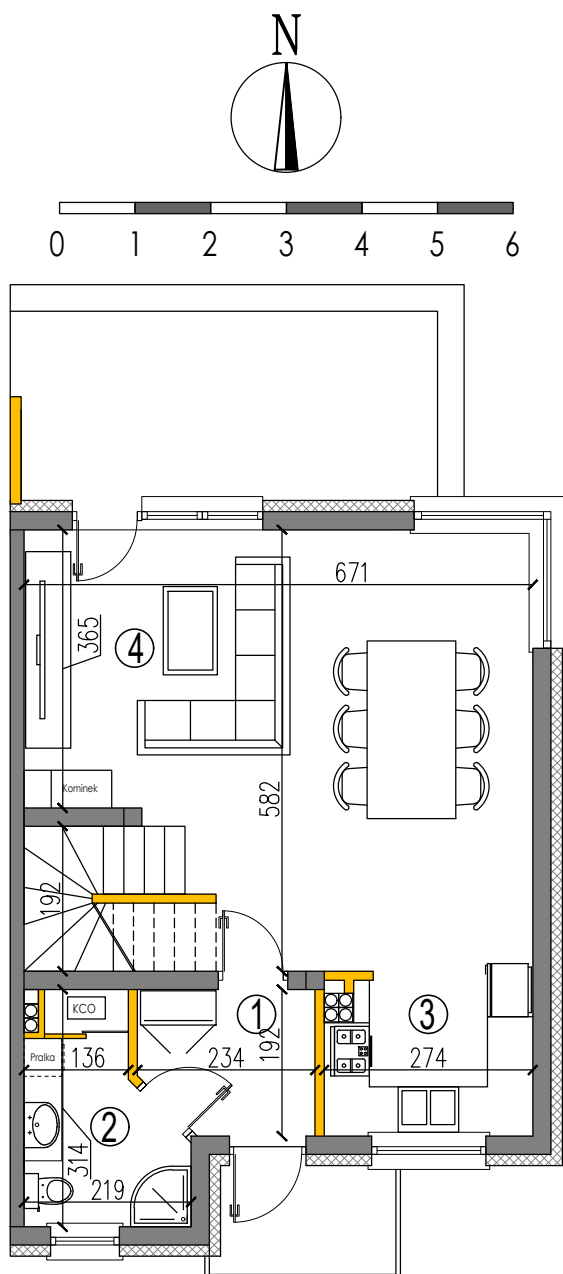

Apartamenty Wiejska

Przasnysz ul. Wiejska
Lokal C1

POWIERZCHNIA UŻYTKOWA LOKALU
102.62 m²

POWIERZCHNIA DZIAŁKI
263.50 m²

POWIERZCHNIA OGRODU
132.47 m²

PARTER

LP.	FUNKCJA POMIESZCZENIA	POWIERZCHNIA
1.	WIATROŁĄP	4.16 m ²
2.	ŁAZIENKA / C.O.	5.36 m ²
3.	ANEKS KUCHENNY	5.61 m ²
4.	SALON Z JADALNIĄ	34.60 m ²
5.	KLATKA SCHODOWA	1.94 m ²
ŁĄCZNIE		51.67 m²

Tel. 502 542 472

e-mail: kontakt@honesthouse.pl

www.honesthouse.pl

Apartamenty Wiejska

Przasnysz ul. Wiejska
Lokal C1

POWIERZCHNIA UŻYTKOWA LOKALU
102.62 m²

POWIERZCHNIA DZIAŁKI
263.50 m²

POWIERZCHNIA OGRODU
132.47 m²

I PIĘTRO

LP.	FUNKCJA POMIESZCZENIA	POWIERZCHNIA
1.	SCHODY	2.27 m ²
2.	KOMUNIKACJA	5.15 m ²
3.	POKÓJ	11.11 m ²
4.	ŁAZIENKA	6.54 m ²
5.	POKÓJ	13.69 m ²
6.	POKÓJ	12.19 m ²
	ŁĄCZNIE	50.95 m²

Tel. 502 542 472